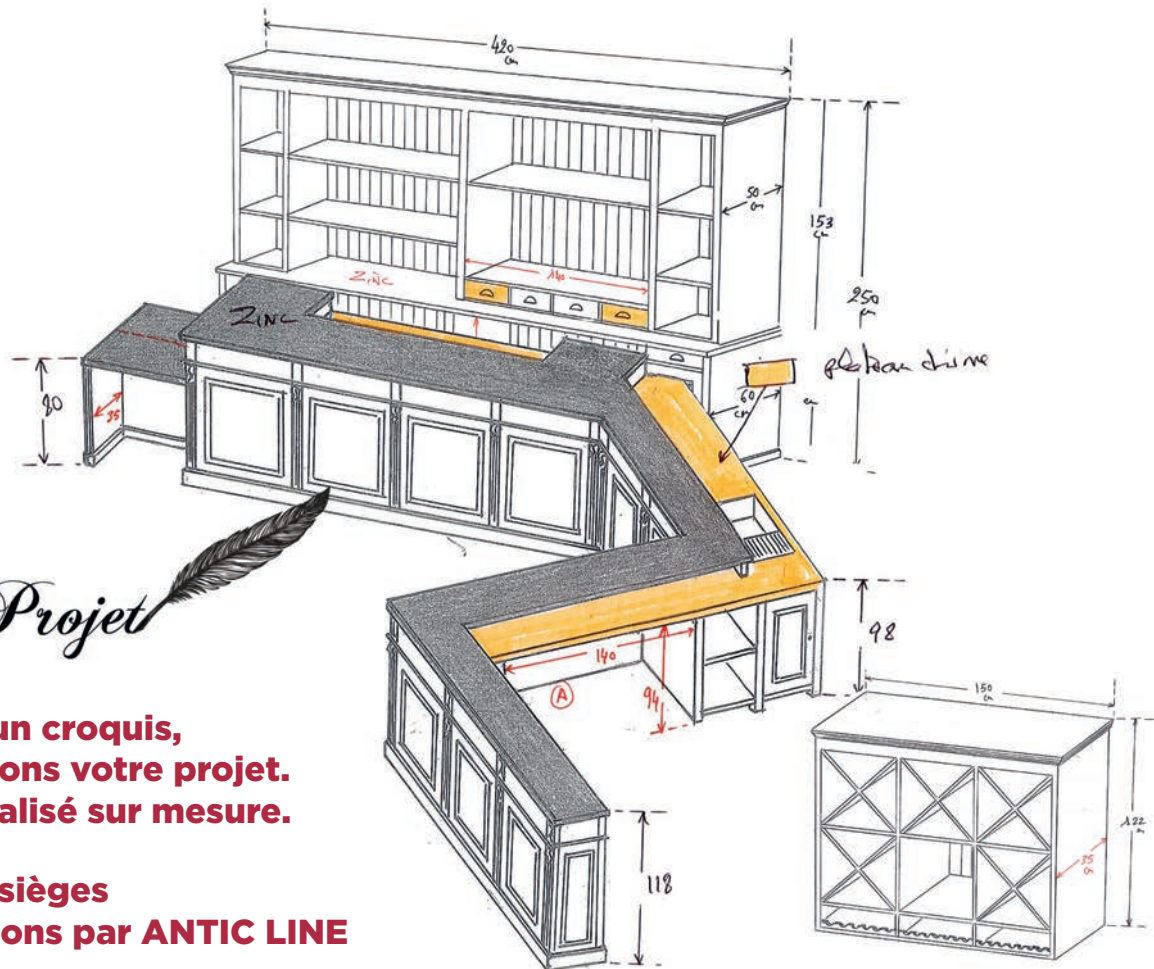

# PIÈCE AMÉNAGÉE EN CAVE À VIN SUR MESURE

17485

**Déco  
Antic Line**

CS1329

**Mobilier  
Antic Line**

15139

Chez Bebel - Narbonne (11)

# COMPTOIR ET ARRIÈRE DE BAR SUR MESURE —