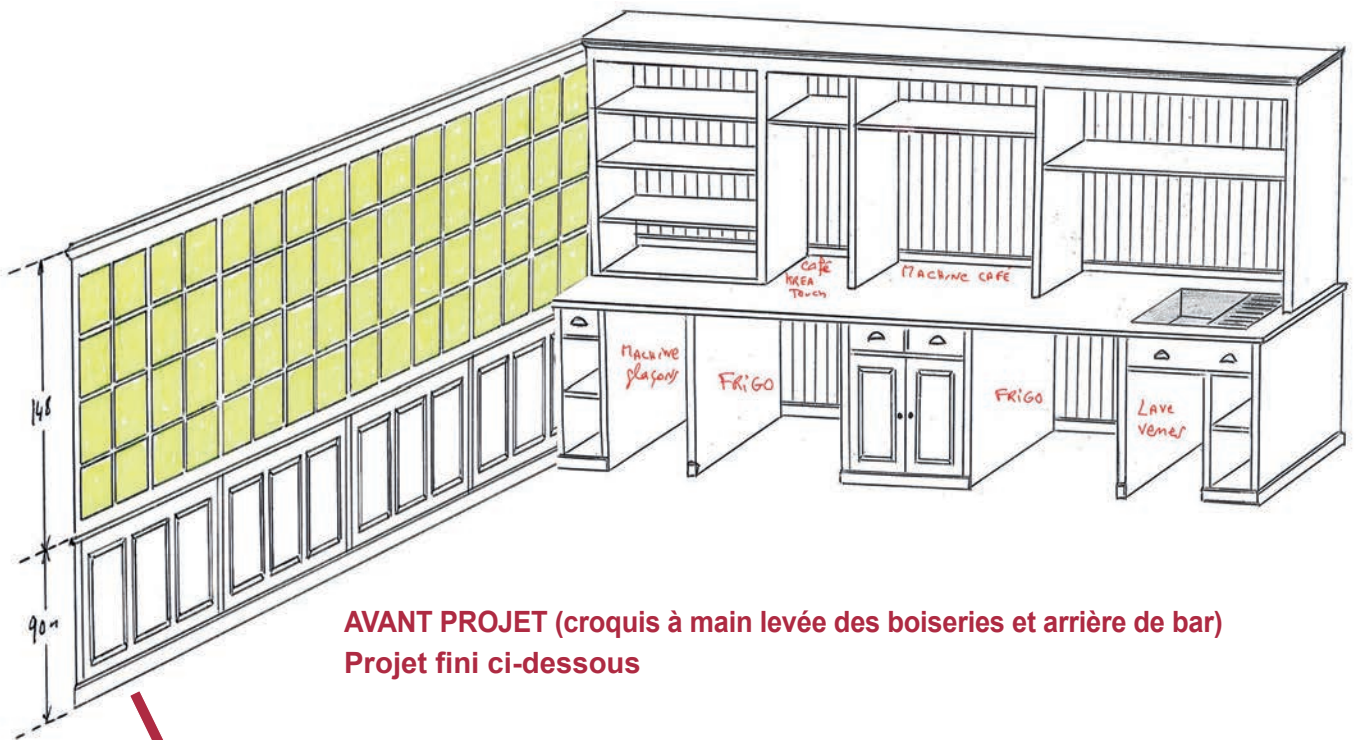

FABRICATION SUR MESURE, DEVIS GRATUIT !

☞ Nous dessinons, créons et fabriquons pour vous toutes les demandes de vos clients particuliers ou professionnels.

Cuisines sur mesure, mobilier de salle de bains, bibliothèques, tables, bars, comptoirs, façades de magasin, équipement de tous commerces : Antic Line aura la solution originale et personnalisée pour vous accompagner dans vos projets. ”

D'un simple projet, nous pouvons vous réaliser très rapidement un croquis à main levée avec un devis gratuit.

1^{ÈRE ÉTAPE} : Suite à votre demande, nous affinons ensemble votre projet par téléphone.

2^{ÈME ÉTAPE} : Après étude de vos besoins, nous réalisons vos croquis ainsi que votre devis gratuit.

3^{ÈME ÉTAPE} : Suite à l'acceptation de votre devis, nous lançons le procédé de fabrication après réception d'un acompte de 30 %.

En règle générale, il faudra prévoir 8 à 12 semaines pour l'aboutissement de votre projet.

LIVRAISON ASSURÉE SUR TOUTE LA FRANCE ET EUROPE

EXEMPLES D'ÉVOLUTION D'UN PROJET

AVANT PROJET (croquis à main levée des boiseries et arrière de bar)
Projet fini ci-dessous