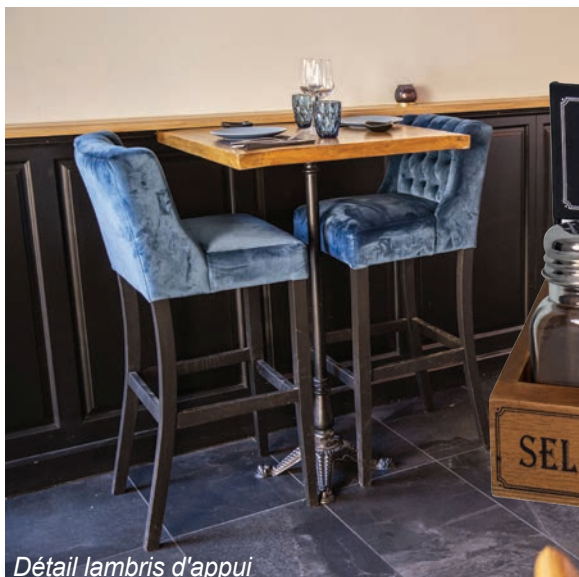

Gram Gust - Mérignac (33)

## GRAND CHOIX DE MOBILIER DE SALLE SUR [WWW.ANTICLINE.FR](http://WWW.ANTICLINE.FR)

Mobilier de salle Antic Line

Bar avec table mange debout plateau zinc

Détail lambris d'appui

17168

Détail des finitions

**Déco Antic Line**