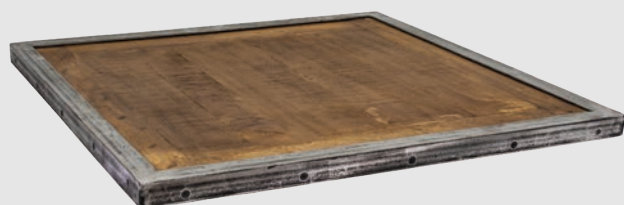

## Plateaux de table à la demande

Plateaux en bois de platane

Plateaux en bois de manguier

CS1235 70 x 70 x 3 cm

Avec entourage déco fer

Manguier

CS1090 70 x 70 x 4 cm

CD987 70 x 70 x 3 cm

60 x 60 x 4 cm CS1092

60 x 60 x 3 cm CS1060

Manguier

CS1123 - CS1124

Table avec plateau platane et pieds en fer forgé

**Plateaux sur mesure:**

- Hévéa
- Trois plis
- Sapin
- Chêne
- Sipo
- Zinc

**À partir d'un tronc d'arbre,  
nous pouvons réaliser  
vos plateaux **SUR MESURE****